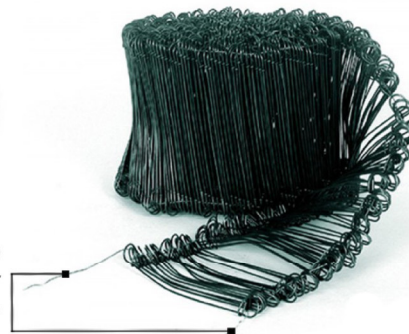

LIENS

2 boucles

Liens en fil acier Ø 11/10ème recuit noir (ou galva en long. 12mm) avec 2 boucles . Ils permettent de ligaturer très facilement et rapidement fers à béton, clôtures, brise-vues, barrières, sacs à gravats,...

Vendu en botte de 1000 ou 5000

Modèle	Longueur (cm)	Référence	Clé	Cdt
Liens acier / par 1000	12	46 13 12	7	1
Liens galva / par 1000	12	46 13 22	6	1
Liens acier / par 1000	14	46 13 14	1	1
Liens acier / par 1000	16	46 13 13	4	1
Liens acier / par 1000	18	46 13 15	8	1
Liens acier / par 1000	20	46 13 16	5	1
Liens acier / par 5000	12	46 13 02	8	1
Liens acier / par 5000	14	46 13 04	2	1
Liens acier / par 5000	16	46 13 03	5	1

recuit/1000

galva/1000

recuit/5000

Modèles de 1000 liens vendus en sac de 5 bottes pour une manipulation et un stockage propres.

2 modèles de drilles (lieurs)

Le lien s'utilise avec un lieur professionnel et se torsade automatiquement par simple traction.

Longueur (cm)	Référence	Clé	Cdt
20	46 13 00	4	1
30	46 13 01	1	1

La botte se déroule le long de 2 fils acier pour faciliter l'utilisation et le stockage.

TALIA
PLAST