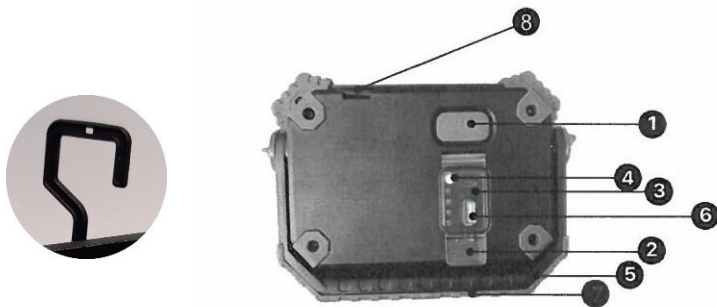

PROJECTEUR LED PORTABLE SUR BATTERIE COMPACT

RÉF PRODUIT : **PBC20**

GENCOD : 3511686008527

DIMENSION : **H** 130 mm x **L** 178 mm x **P** 45 mm

POIDS : 633.5 g

- 1 – Interrupteur d'alimentation
- 2 – Couvercle étanche USB
- 3 – Entrée de charge Micro USB
- 4 – Indicateur de charge
- 5 – Support
- 6 – Sortie de charge USB
- 7 – **Etrier aimanté**
- 8 – **Crochet de suspension**

CARACTÉRISTIQUES TECHNIQUES :

- ✓ 3 puissances d'éclairage : 100%-50%-25% - max. 2000 lumen – min. 900 lumen
- ✓ Livré avec câble micro USB
- ✓ Temps de charge approx. : 4 -5 heures
- ✓ Temps de fonctionnement approx. : à 100 % : 3 heures
à 50 % : 6 heures
- ✓ Batterie : 7.4V – 4400mAh Li-Ion
- ✓ Indicateur de charge
- ✓ Interrupteur Marche – Arrêt
- ✓ IP65 – IK08 – 6400°K
- ✓ Grande durée de vie de la led 50 000h
- ✓ Carcasse aluminium + ABS + PC
- ✓ Très grande luminosité
- ✓ Economie d'énergie
- ✓ Faible dégagement de chaleur (pas de risque de brûlure sur le corps aluminium)
- ✓ Dimension d'1 carton : **H** 55 mm x **L** 195 mm x **I** 132 mm – 680 g avec projecteur
- ✓ Dimension du carton de 20 pcs : **H** 415mm x **L** 300 mm x **I** 300 mm – Poids 15.5 kg