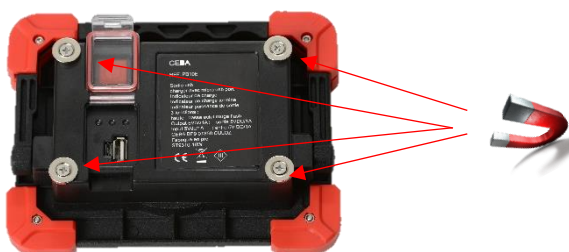

PROJECTEUR LED PORTABLE SUR BATTERIE 30W

RÉF PRODUIT : **PB30E**

GENCOD : 3511686009623

DIMENSION : 173 x 45 x 132 mm

POIDS : 598 gr

CARACTÉRISTIQUES TECHNIQUES :

- ✓ 3 puissances d'éclairage : max. 2500 lumen et flash S.O.S
- ✓ 4 aimants inclus
- ✓ 2 sorties USB, Power Bank (batterie externe pour portable par exemple)
- ✓ Portée d'éclairage 300m
- ✓ Livré avec un câble micro USB
- ✓ Temps de charge approx. : 8 heures
- ✓ Temps de fonctionnement approx. : à 100 % : 3 heures
à 50 % : 7 à 8 heures
- ✓ Batterie : 3.7V – 6600mAh (3x2200mAh) Li-Ion
- ✓ Led de type COB 30W
- ✓ 5V DC 1A
- ✓ Indicateur de charge rouge en cours de charge, un indicateur vert pour la charge complète et un indicateur pour la charge d'autres appareils
- ✓ Interrupteur Marche – Arrêt
- ✓ IP65
- ✓ Matériel aluminium + ABS + PC
- ✓ Très grande luminosité
- ✓ Economie d'énergie
- ✓ Existe en version 10W – 20W – 50W
- ✓ Faible dégagement de chaleur (pas de risque de brûlure sur le corps aluminium)
- ✓ Dimension d'1 carton : L 145 mm x l 55 mm x H 185 mm – Poids : 0.662 kg avec projecteur
- ✓ Dimension du carton de 5 pcs : L 290 mm x l 200 mm x H 160 mm – Poids : 3.5 kg
- ✓ Dimension du carton de 20 pcs : L 410 mm x l 315 mm x H 330 mm – Poids : 14 kg