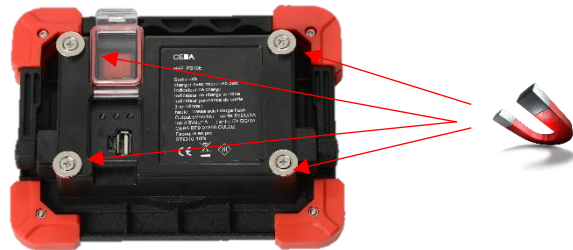

PROJECTEUR LED PORTABLE SUR BATTERIE 50W

RÉF PRODUIT : **PB50E**

GENCOD : 3511686009579

DIMENSION : 173 x 45 x 132 mm

POIDS : 602 gr

CARACTÉRISTIQUES TECHNIQUES :

- ✓ 3 puissances d'éclairage : max. 3500 lumen et flash S.O.S
- ✓ 4 aimants inclus
- ✓ 2 sorties USB, Power Bank (batterie externe pour portable par exemple)
- ✓ Portée d'éclairage 300m
- ✓ Livré avec un câble micro USB
- ✓ Temps de charge approx. : 7-8 heures
- ✓ Temps de fonctionnement approx. : à 100 % : 3 heures
à 50 % : 7 à 8 heures
- ✓ Batterie : 3.7V – 6600mAh (3x2200mAh) Li-Ion
- ✓ Led de type COB 50W
- ✓ 5V DC 2A
- ✓ 3 Indicateurs : A en rouge en cours de charge – B deviendra vert si elle est complètement chargée – C allumé quand elle charge d'autres appareils.
- ✓ Interrupteur Marche – Arrêt
- ✓ IP65
- ✓ Matériel aluminium + ABS + PC
- ✓ Très grande luminosité
- ✓ Economie d'énergie
- ✓ Existe en version 10W – 20W – 30W
- ✓ Faible dégagement de chaleur (pas de risque de brûlure sur le corps aluminium)
- ✓ Dimension d'1 carton : L 145 mm x l 55 mm x H 185 mm – Poids : 0.668 kg avec projecteur
- ✓ Dimension du carton de 5 pcs : L 290 mm x l 200 mm x H 160 mm – Poids : 3.5 kg
- ✓ Dimension du carton de 20 pcs : L 410 mm x l 315 mm x H 330 mm – Poids 14 kg

**NE S'UTILISE PAS
DURANT LA CHARGE**

PRODUIT CONFORME AUX NORMES CE