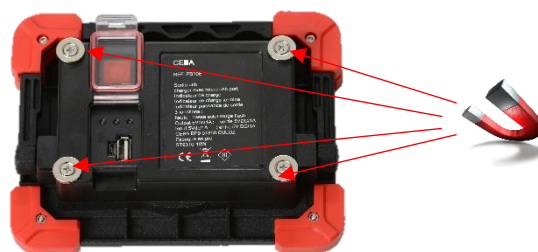

## PROJECTEUR LED PORTABLE SUR BATTERIE 10W

RÉF PRODUIT : **PB10E**

GENCOD : 3511686009470

DIMENSION : 173 x 45 x 132 mm

POIDS : 562 gr

### CARACTÉRISTIQUES TECHNIQUES :

- ✓ 3 puissances d'éclairage : max. 1000 lumen et flash S.O.S
- ✓ 4 aimants inclus
- ✓ 2 sorties UBS, Power Bank (batterie externe pour portable par exemple)
- ✓ Portée d'éclairage 300m
- ✓ Livré avec un câble micro USB
- ✓ Support rotatif à 180°
- ✓ Temps de charge approx. : 5 heures
- ✓ Temps de fonctionnement approx. : à 100 % : 3 heures  
à 50 % : 7 à 8 heures
- ✓ Batterie : 3.7V – 4400mAh (2x2200mAh) Li-Ion
- ✓ Led de type COB 10W
- ✓ 5V DC 1A
- ✓ Indicateur de charge rouge en cours de charge, un indicateur vert pour la charge complète et un indicateur pour la charge d'autres appareils
- ✓ Interrupteur Marche – Arrêt
- ✓ IP65
- ✓ Matériel aluminium + ABS + PC
- ✓ Très grande luminosité
- ✓ Economie d'énergie
- ✓ Existe en version 20W – 30W – 50W
- ✓ Faible dégagement de chaleur (pas de risque de brûlure sur le corps aluminium)
- ✓ Dimension d'1 carton : L 145 mm x l 55 mm x H 185 mm – Poids : 0.630 kg avec projecteur
- ✓ Dimension du carton de 5 pcs : L 290 mm x l 200 mm x H 160 mm – Poids : 3.5 kg
- ✓ Dimension du carton de 20 pcs : L 410 mm x l 315 mm x H 330 mm – Poids : 14 kg