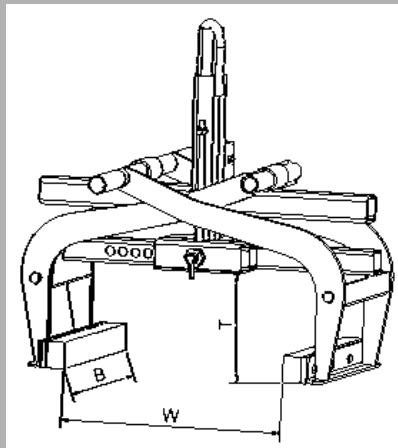

## Pose-bordure universelle 1546

Pour le transport et la pose sécurisée de bordure. Pince à usage universel avec une grande zone d'ouverture réglable (0 à 550 mm) et une profondeur record de 180 mm. Peut être utilisée avec des oeilletons d'accrochage pour crochet de grue ou poignée manuelle. Patins en caoutchouc remplaçables. Ouverture réglable avec dispositif de verrouillage à ressorts. Système d'automatisme "ouvert - fermé".

Nos dimensions:  
Petites modifications possible  
(Croquis du Type 1546.1)

Type	Charge admiss.	Largeur d'ouvert. W	Profondeur T	Longueur des patins B	Poids kg
1546.1	500	0 - 550	180	350	29