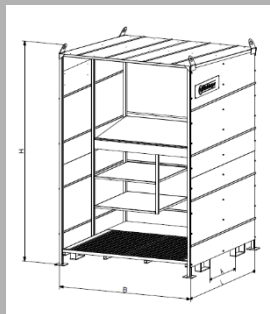

Cabane à plans 1230

- 1 console inclinée pour poser les plans
- 2 étagères pour déposer et ranger les plans
- 1 fenêtre pour une bonne visibilité
- 4 oeillets pour le grutage
- 4 passages de fourche pour déplacer au chariot élévateur
- 4 pieds stables
- disponible en version peinte ou galvanisée

Nos dimensions:
Petites modifications possible

Type	Long. L	Larg. B	Hauteur H	Entraxe fourreaux A	Séction fourreaux	Poids kg
1230.1	1530	1430	2210	590	80x200	280