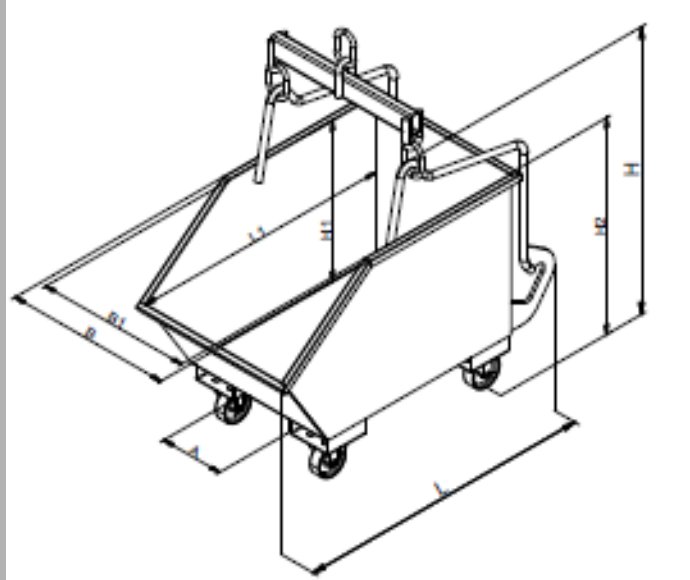

Eichinger®
Baugeräte

Benne à déchets 1040

Benne à déchets de largeur inférieure à 83 cm pour le passage de portes lors de rénovation de bâtiments. Elle peut être déplacée et vidée par le grutier seul.

4 roues polyamides (2 fixes et orientables) complètent la benne à déchets.

Typ	Inhalt	L	B	H	L 1	B 1	H 1	H 2	HB	A	Z	kg
1040.5	200	1390	800	1200	1120	740	600	880	1670	300	200x75	120
1040.8	500	1525	800	1360	1255	740	760	1035	1800	305	200x75	135
1040.10	750	1525	820	1550	1255	760	960	1235	2010	330	200x75	180
1040.12	1000	1780	810	1630	1520	750	1050	1325	2135	315	200x75	205
1040.14	1500	2035	830	1875	1740	750	1305	1575	2380	310	200x75	300