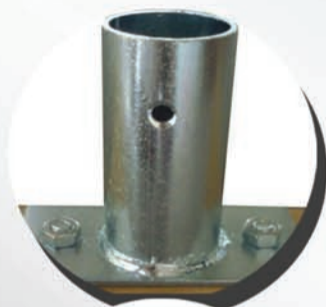

## à bitume bois

- **Monture bois 550x65 mm 30% plus légère.**  
( au lieu de 550x100 mm pour les modèles 47 03 07 et 47 03 08)
- **Douille métal à 90°, renforcée, diam.28mm.**
- **Ensemble fixé avec 2 boulons traversants.**

**Modèle**  
**biseauté 2 faces**  
**réf. 47 03 06**

**Modèle**  
**2 angles chanfreinés**  
**réf. 47 03 09**

Conditionnement par 1 pièce.

- **S'adapte sur un manche bois**  
**140 cm référence 36 09 01.**